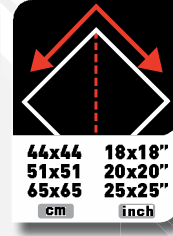

SPEED

MAGNET

PROFESSIONAL

Ref. 14990

- ES incluido
- EN included
- FR inclus
- CAT inclòs
- PT inclui
- IT include
- DE inklusive
- NL inclusief
- RU коммлект
- PL dołączona
- FI Sisältää
- ZH 包含
- LV iekļauts
- ET Kaasas
- HU Beleértve
- RU Includ
- CZ Součástí dodávky